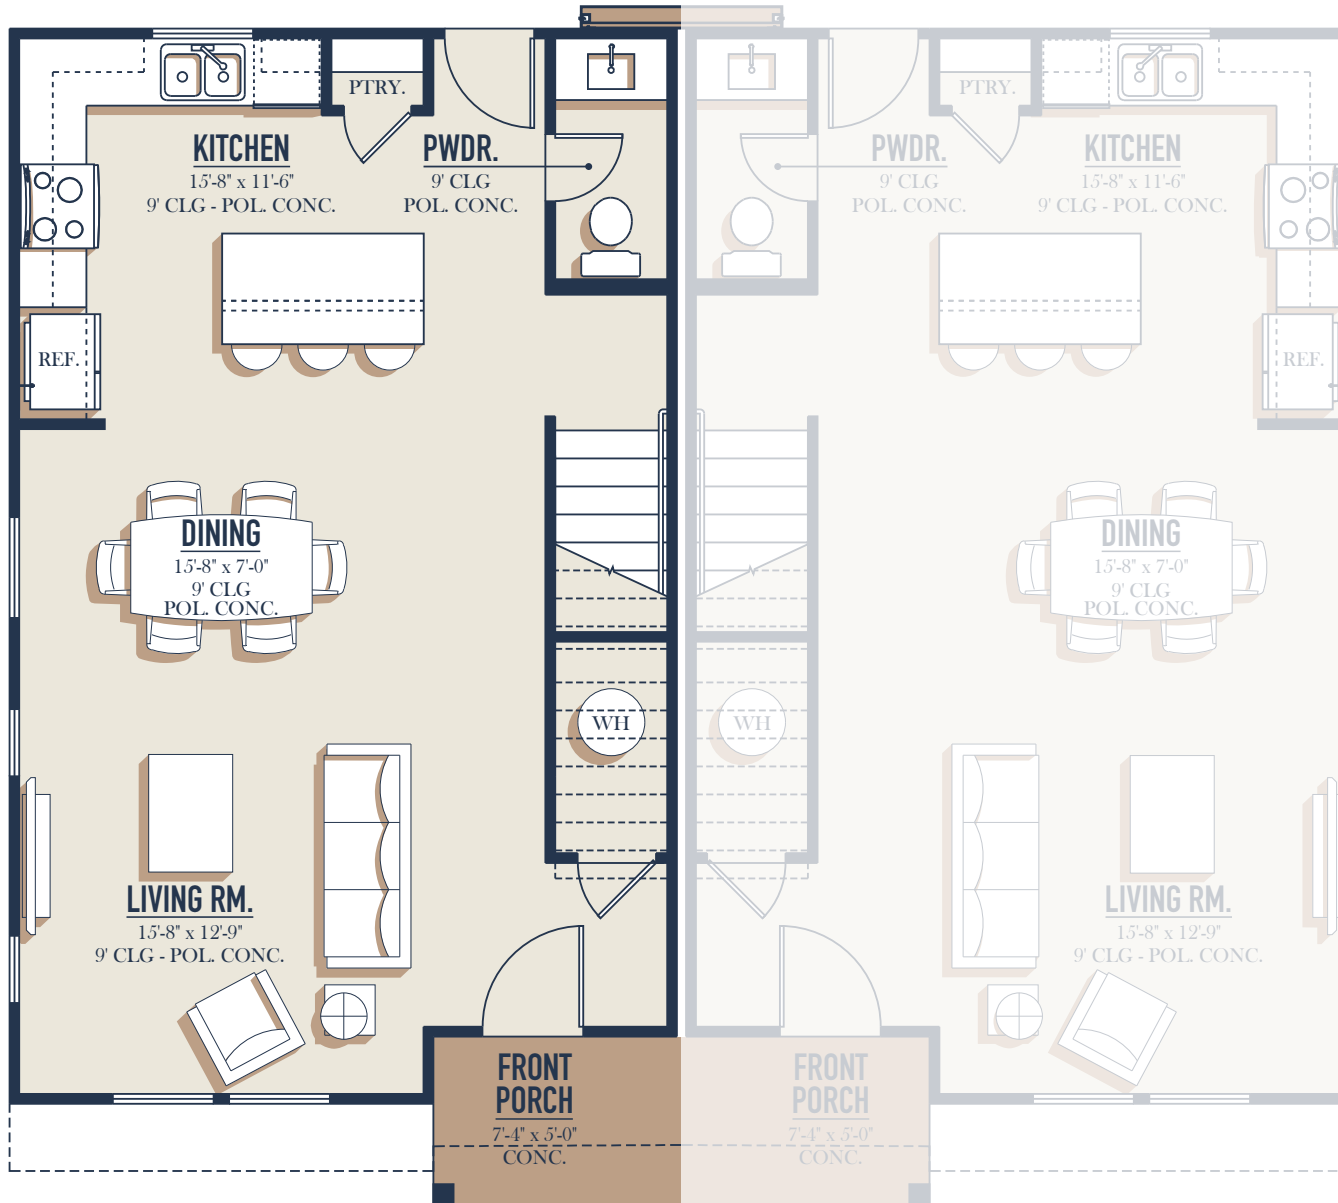

# FLOOR 1

627 s.f.

**204 – 600 Melrose Place**

2 BED, 2.5 BATH

1,257 s.f.

**MELROSE**  
PLACE

# FLOOR 2

630 s.f.

**204 - 600 Melrose Place**

2 BED, 2.5 BATH

1,257 s.f.