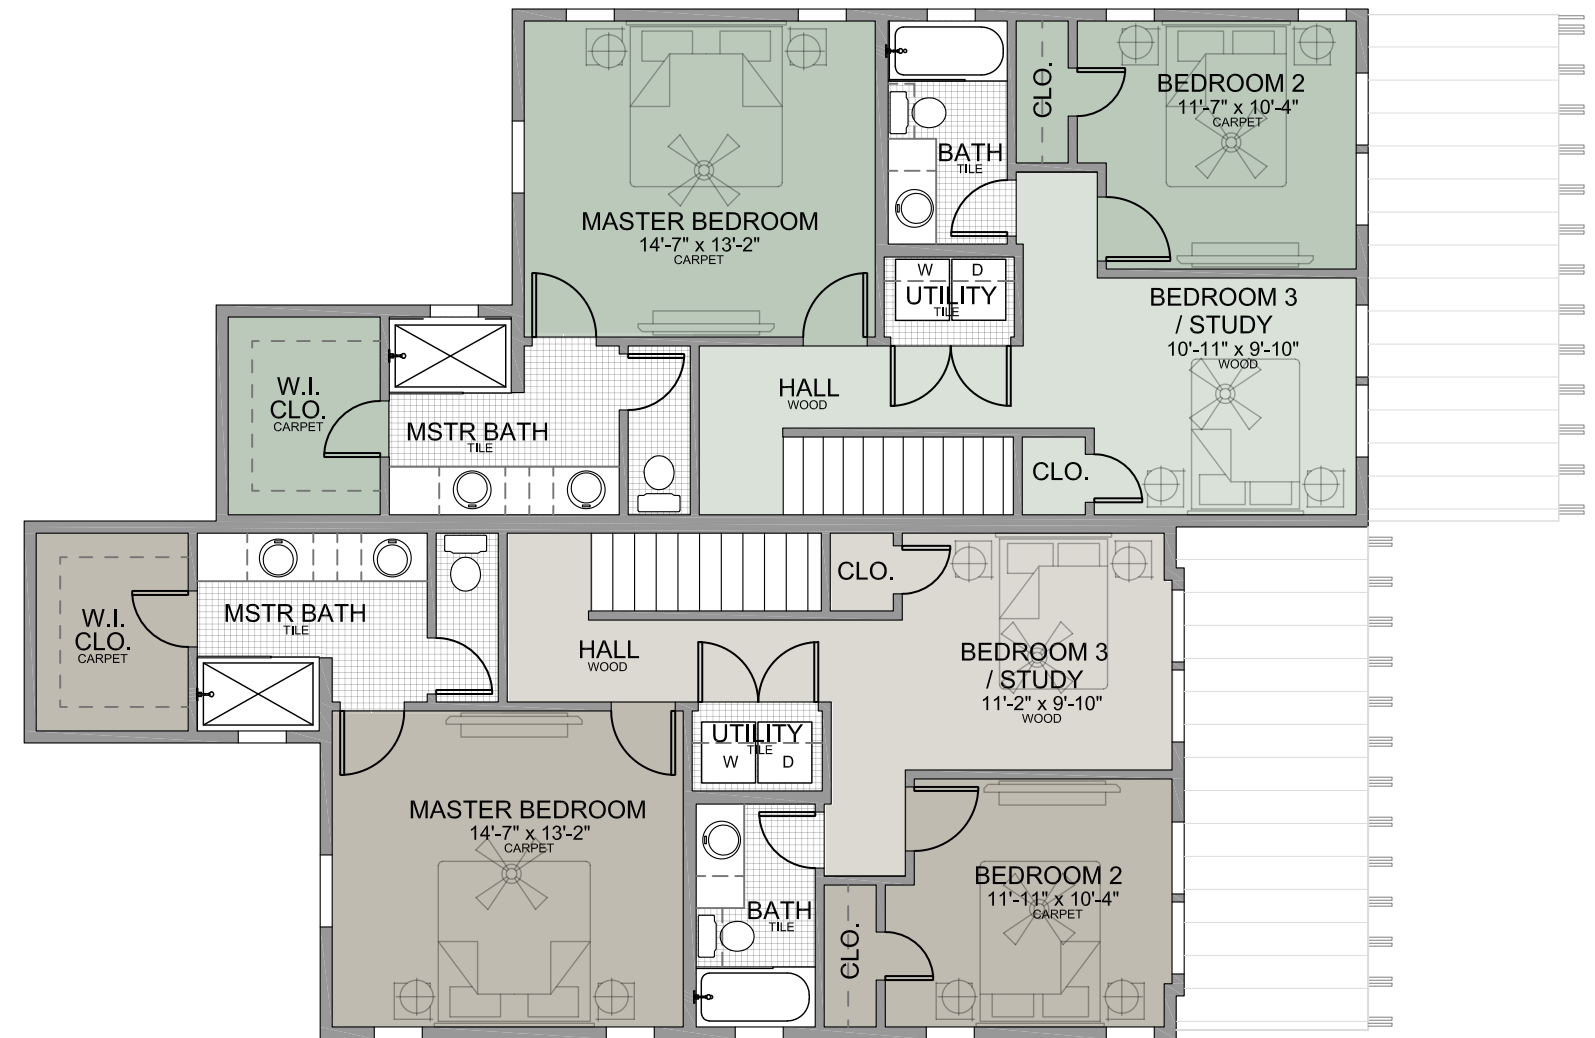

LIVING AREA (per unit)
 01 FLOOR: 880 S.F.
 02 FLOOR: 820 S.F.
TOTAL: 1700 S.F.

TOBIN URBAN BUNGALOWS 2
 321 & 323 Locust, San Antonio, TX

02 FLOOR

LIVING AREA (per unit)
 01 FLOOR: 880 S.F.
 02 FLOOR: 820 S.F.
TOTAL: 1700 S.F.

TOBIN URBAN BUNGALOWS 2
 321 & 323 Locust, San Antonio, TX