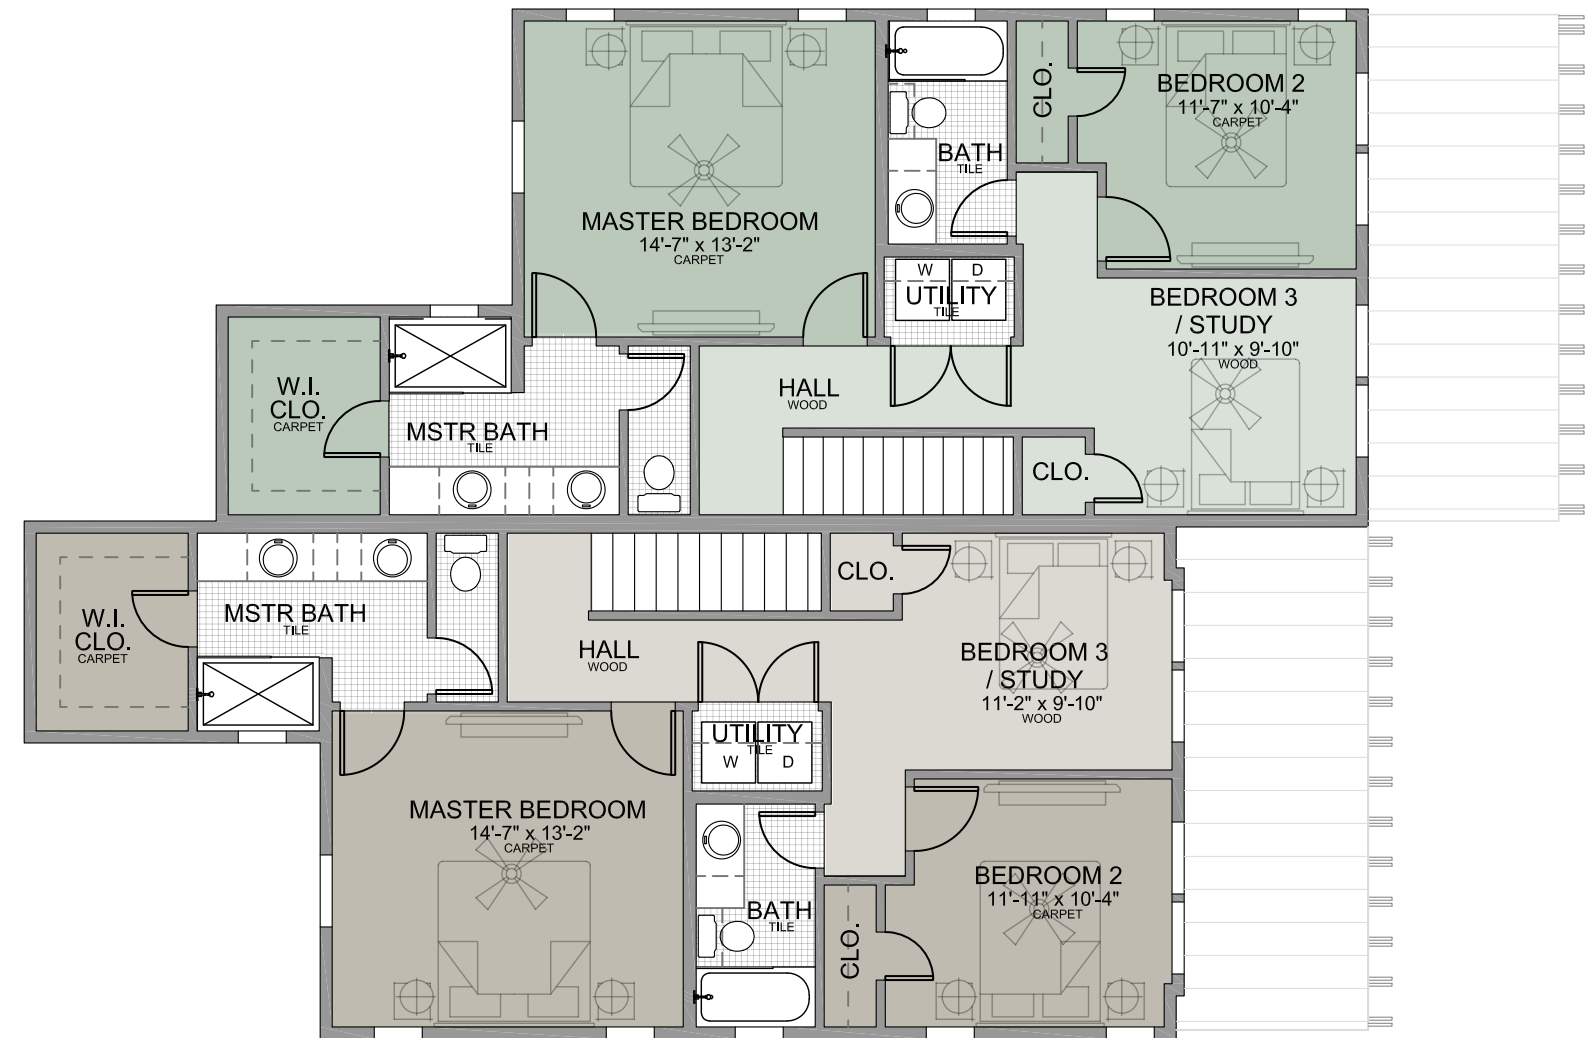

LIVING AREA (per unit)  
 01 FLOOR: 880 S.F.  
 02 FLOOR: 820 S.F.  
**TOTAL: 1700 S.F.**

**TOBIN URBAN BUNGALOWS 2**  
 321 & 323 Locust, San Antonio, TX

**02 FLOOR**

LIVING AREA (per unit)  
 01 FLOOR: 880 S.F.  
 02 FLOOR: 820 S.F.  
**TOTAL: 1700 S.F.**

**TOBIN URBAN BUNGALOWS 2**  
 321 & 323 Locust, San Antonio, TX